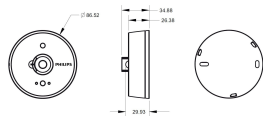

Technische Daten Philips Leuchte OccuSwitch Drahtlos Interact ready sensor

[Produkt ansehen](#)

Technische Daten

Artikelnummer	250519
EAN	8720169260597
Marke	Philips
Herstellername	OCC 0101A/02 DL BP Sensor WH
Originalverpackung	1
Beleuchtungdirekt All-in Garantie	5 Jahre

Technische Informationen

Lampen Spannung (V)	220-240
Leuchtenverbindung	Schraubklemme
Befestigung	Oberflächenmontage
Produkttyp	Zubehör - Sensor Smart

Produktinformationen

Produktserie	OccuSwitch Wireless
--------------	---------------------

Maße

Höhe (mm)	35
Durchmesser (mm)	87

Sensorinformationen

Sensortyp	Bewegungsmelder, Dämmerungsschalter
Sensorbereich (m)	5
Sensor Erfassungswinkel (grad)	40-160
Sensor Zeiteinstellung	30 sec - 30 min

Warum BeleuchtungDirekt?