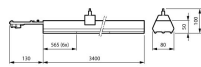

Technische Daten Philips LED Tragschiene Coreline
LL234X 158W 24000lm 84D - 840 Kaltweiß | 3400mm - 7-
polig - Dali Dimmbar