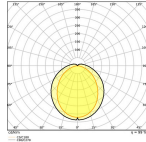

Technische Daten Mehrfachpackung
10x Ledvance DULUX-D LED 5W - 840
Kaltweiß | 2-Pins - Ersatz Für 10W