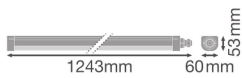

Technische Daten Mehrfachpackung 4x Ledvance LED Feuchtraumleuchte 33W 3960lm - 840 Kaltweiß | 120cm

[Produkt ansehen](#)

Technische Daten

Artikelnummer	257362
EAN	8719157069137
Marke	Ledvance
Herstellernamen	Multipack 4x DP COMP 1200 V 33W 840 IP66 PS LEDV
Beleuchtungsdirekt All-in Garantie	5 Jahre
Durchschnittliche Lebensdauer (Stunden)	75000

Technische Informationen

Technologie	LED Integriert
Lampen Spannung (V)	220-240
Dimmbar	Nicht dimmbar
Helle Farbe	Weiß
Farbcode	840 Kaltweiß
Lichtfarbe (Kelvin)	4000 Kaltweiß
Farbwiedergabestufe (Ra)	80-89 - Gute Farbwiedergabe
Farbsteuerung	Einzelfarbe
Lumen Watt Verhältnis (Lm/W)	123
Leistungsfaktor	>0.90
Inkl. Leuchtmittel	Ja
Länge	120cm

Produkttyp

Wasserfeste Wannenleuchten

Informationen zur Leuchte

Befestigung	Oberflächenmontage
Leuchtenverbindung	Anschlusseinheit 3-polig
Optikabdeckung	PC (Polycarbonat)
IP-Schutzklasse	IP66 - vollständig wasser- und staubdicht
Prallschutz	IK08 - 5 Joule
Betriebstemperatur	-20°C bis +45°C
Gehäuse	PC (Polycarbonat)
Sockelfarbe	Weiß
Notfallbeleuchtung	Keine Notbeleuchtung
Produktserie	Compact

Maße

Länge (mm)	1243
Breite (mm)	60
Höhe (mm)	53

Sensorinformationen

Sensortyp

Kein Sensor

Warum BeleuchtungDirekt?

persönliche **Beratung**

individuelle Angebote