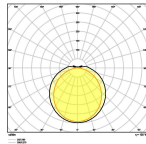

Technische Daten Mehrfachpackung 4x Ledvance LED Feuchtraumleuchte 33W 3960lm - 840 Kaltweiß | 120cm

[Produkt ansehen](#)

Technische Daten

Artikelnummer	257362
EAN	8719157069137
Marke	Ledvance
Herstellernamen	Multipack 4x DP COMP 1200 V 33W 840 IP66 PS LEDV
Beleuchtungsdirekt All-in Garantie	5 Jahre
Durchschnittliche Lebensdauer (Stunden)	75000

Technische Informationen

Technologie	LED Integriert
Lampen Spannung (V)	220-240
Dimmbar	Nicht dimmbar
Helle Farbe	Weiß
Farbcode	840 Kaltweiß
Lichtfarbe (Kelvin)	4000 Kaltweiß
Farbwiedergabestufe (Ra)	80-89 - Gute Farbwiedergabe
Farbsteuerung	Einzelfarbe
Lumen Watt Verhältnis (Lm/W)	123
Leistungsfaktor	>0.90
Inkl. Leuchtmittel	Ja
Länge	120cm