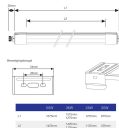

Technische Daten Noxion LED
Deckenleuchte Extrusion 20W 2200lm
- 865 Tageslichtweiß | 70cm

[Produkt ansehen](#)

Technische Daten

Artikelnummer	231991
EAN	8719157004091
Marke	Noxion
Herstellername	Noxion LED TL Waterproof Extrusion 20W 6500K 700mm (2x18W eqv.)
Beleuchtungdirekt All-in Garantie	4 Jahre
Durchschnittliche Lebensdauer (Stunden)	35000

Länge 70cm

Produkttyp Wasserfeste Wannenleuchten

Informationen zur Leuchte

Leuchtenverbindung Screw [Schraubverbindung]

IP-Schutzklasse IP66 - vollständig wasser- und staubdicht

Prallschutz IK08 - 5 Joule

Betriebstemperatur -15°C bis +45°C

Sockelfarbe Grau

Farbe des Gehäuses Grau

Notfallbeleuchtung Keine Notbeleuchtung

Produktserie Extrusion

Maße

Länge (mm) 700

Breite (mm) 65

Höhe (mm) 65