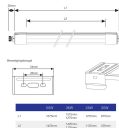

Technische Daten Noxion LED
Deckenleuchte Extrusion 20W 2200lm
- 840 Kaltweiß | 70cm

[Produkt ansehen](#)

Technische Daten

Artikelnummer	231990
EAN	8719157004084
Marke	Noxion
Herstellername	Noxion LED TL Waterproof Extrusion 20W 4000K 700mm (2x18W eqv.)
Beleuchtungdirekt All-in Garantie	4 Jahre
Durchschnittliche Lebensdauer (Stunden)	35000

Länge 70cm

Produkttyp Wasserfeste Wannenleuchten

Informationen zur Leuchte

Leuchtenverbindung Screw [Schraubverbindung]

IP-Schutzklasse IP66 - vollständig wasser- und staubdicht

Prallschutz IK08 - 5 Joule

Betriebstemperatur -15°C bis +45°C

Sockelfarbe Grau

Farbe des Gehäuses Grau

Notfallbeleuchtung Keine Notbeleuchtung

Produktserie Extrusion

Maße

Länge (mm) 700

Breite (mm) 65

Höhe (mm) 65