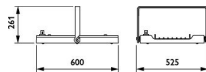

Technische Daten Philips LED-Highbay GentleSpace BY481P 232W 35000lm 44D - 865 Tageslichtweiß | IP65 - Dali Dimmbar