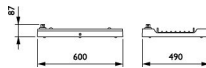

Technische Daten Philips LED-Highbay GentleSpace BY481P 232W 35000lm 44D - 840 Kaltweiß | IP65 - Dali Dimmbar

[Produkt ansehen](#)