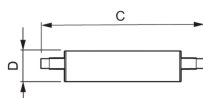

Technische Daten Philips Corepro LED Linear R7s 118mm
14W 1800lm - 840 Kaltweiß | Dimmbar - Ersatz Für 120W

[Produkt ansehen](#)

Technische Daten

Artikelnummer	224256
EAN	8718696578810
Marke	Philips
Herstellername	CorePro R7S 118mm 14-100W 840 D
Originalverpackung	10
Beleuchtungdirekt All-in Garantie	2 Jahre
Energieeffizienzklasse	E
Energieeffizienzklasse (alt)	A+
Durchschnittliche Lebensdauer (Stunden)	15000

Technische Informationen

Technologie	LED
Produkttyp	R7s LED
Lampen Spannung (V)	220-240
Dimmbar	Dimmbar
Socket	R7s
Farbcode	840 Kaltweiß
Lichtfarbe (Kelvin)	4000 Kaltweiß
Farbwiedergabestufe (Ra)	80-89 - Gute Farbwiedergabe
Helle Farbe	Weiß
Farbsteuerung	Einzelfarbe
Lumen Watt Verhältnis (Lm/W)	128.6

Sensortyp	Kein Sensor
-----------	-------------

Produktinformationen

EOC8	57881000
------	----------

Produktserie	CorePro
--------------	---------

Maße

Länge (mm)	118
------------	-----

Durchmesser (mm)	29
------------------	----