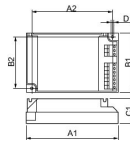

Technische Daten Philips HF-P 218 PL-T/C III 220-240V für 2x18W

[Produkt ansehen](#)

Technische Daten

Originalverpackung 12

Technische Daten

| | |
|-----------------------------------|--------------------------------|
| Artikelnummer | 180414 |
| EAN | 8711500881038 |
| Marke | Philips |
| Herstellername | HF-P 1/218 PL-T/C III 220-240V |
| Beleuchtungdirekt All-in Garantie | 1 Jahr |