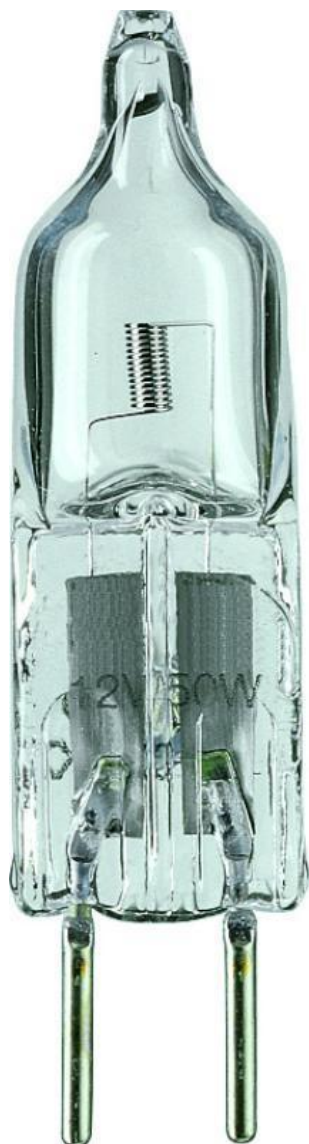

## Technische Daten Philips CapsuleLine 50W GY6.35 12V CL 4000h - 13102

[Produkt ansehen](#)

### Technische Daten

Artikelnummer	115007
EAN	8711500402172
Marke	Philips
Herstellername	Caps 50W GY6.35 12V CL 4000h 1CT/10X10F
Originalverpackung	100
Energieeffizienzklasse	G
Energieeffizienzklasse (alt)	C
Durchschnittliche Lebensdauer (Stunden)	4000

## Technische Informationen

Technologie	Halogen
Lampen Spannung (V)	12
Dimmbar	Dimmbar
Sockel	GY6.35
Farbcode	930 Warmweiß
Lichtfarbe (Kelvin)	3000 Warmweiß
Farbwiedergabestufe (Ra)	90-99 - Perfekte Farbwiedergabe
Helle Farbe	Weiß
Farbsteuerung	Einzelfarbe
Lumen Watt Verhältnis (Lm/W)	17.6
Produkttyp	GY6.35 (konventionell)

## Maße

Länge (mm)	44
Höhe (mm)	44
Durchmesser (mm)	12
Lampenform	Kapsel

warum beleuchtungdirekt:

persönliche **Beratung**

individuelle **Angebote**

bis zu **7 Jahre Garantie**

einfache **Retour**