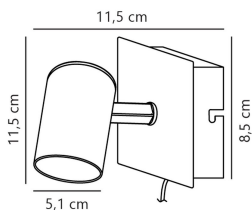

Technische Daten Nordlux Frida Wandleuchte Metall Weiß | Geeignet für GU10

[Produkt ansehen](#)

Technische Daten

Artikelnummer	253653
EAN	5701581477087
Marke	Nordlux
Herstellername	Frida Wall Lamp White
Beleuchtungsdirekt All-in Garantie	2 Jahre

Technische Informationen

Technologie	Leuchte ohne Leuchtmittel
Lampen Spannung (V)	220-240
Dimmbar	Nicht dimmbar
Passend zum	GU10
Inkl. Leuchtmittel	Nein
Anzahl benötigter Lampen	1
Maximale Wattanzahl	35
Schwenkbar	Ja
Befestigung	Wandmontage
Notfallbeleuchtung	Keine Notbeleuchtung
Produkttyp	Dekorative Leuchte ohne Lampe

Informationen zur Leuchte

Leuchtenverbindung	Kabel
IP-Schutzklasse	IP20 - nahezu staubdicht
Sockelfarbe	Weiß
Gehäuse	Metall
Produktserie	Frida

Maße

Länge (mm)	115
------------	-----

Sensorinformationen

Sensortyp	Kein Sensor
-----------	-------------