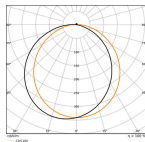

Technische Daten

Artikelnummer	254854
EAN	4099854481031
Marke	Ledvance
Herstellername	BLKH CBO RD EYELID 325 WT LEDV
Originalverpackung	1

Technische Informationen

Notfallbeleuchtung	Keine Notbeleuchtung
Befestigung	Wandmontage
Sockelfarbe	Weiß
Produkttyp	Zubehör - Bulkhead

Maße

Höhe (mm)	77
Durchmesser (mm)	325

Sensorinformationen

Sensortyp	persönliche Beratung individuelle Angebote
	bis zu 7 Jahre Garantie Kein Sensor einfache Retour