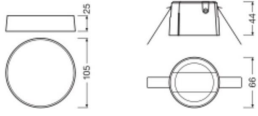

Technische Daten Ledvance Dali-2 Sensoren Oberflächenmontage

[Produkt ansehen](#)

Technische Daten

Artikelnummer	250940
EAN	4058075843905
Marke	Ledvance
Herstellername	DALI-2 SENSORS CEILING MOUNTING KIT
Originalverpackung	48
Beleuchtungdirekt All-in Garantie	5 Jahre

Technische Informationen

Lampen Spannung (V)	10-22,5
Leuchtenverbindung	Schraubenlose Klemme
Befestigung	Einbau
Produkttyp	Zubehör - Sensoren

Produktinformationen

Produktserie	DALI-2 SENSORS

Maße

Höhe (mm)	44
Durchmesser (mm)	68