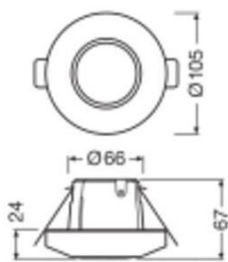

Technische Daten Ledvance Dali-2 Sensoren Light/Presence-8 IR Einbau

[Produkt ansehen](#)

Technische Daten

Artikelnummer	250929
EAN	4058075841949
Marke	Ledvance
Herstellername	DALI-2 SENSORS LIGHT/PRESENCE-8 INFRARED CEILING INTEGRATION
Originalverpackung	24
Beleuchtungdirekt All-in Garantie	5 Jahre

Technische Informationen

Lampen Spannung (V)	10-22,5
Leuchtenverbindung	Schraubenlose Klemme
Befestigung	Einbau
Produkttyp	Zubehör - Sensoren

Produktinformationen

Produktserie	DALI-2 SENSORS
--------------	----------------

Maße

Höhe (mm)	67
Breite (mm)	105
Durchmesser (mm)	105

Sensorinformationen

Sensortyp	Dämmerungsschalter
Sensorbereich (m)	8
Sensor Erfassungswinkel (grad)	360

Warum BeleuchtungDirekt?

-  persönliche **Beratung**
-  **individuelle** Angebote
-  bis zu **7 Jahre Garantie**
-  **einfache** Retour