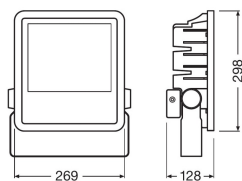

Technische Daten Ledvance LED Flutlicht 150W 6500K 15000lm IP65 Schwarz | Symmetrisch - Ersetzt 400W

[Produkt ansehen](#)

Technische Daten

Artikelnummer	224765
EAN	4058075811027
Marke	Ledvance
Herstellername	FLOODLIGHTLED 150W/6500K BLACK IP65
Beleuchtungdirekt All-in Garantie	3 Jahre
Durchschnittliche Lebensdauer (Stunden)	50000

Technische Informationen

Technologie	LED Integriert
Lampen Spannung (V)	220-240
Dimmbar	Nicht dimmbar
Farbcode	865 Tageslichtweiß
Lichtfarbe (Kelvin)	6500 Tageslichtweiß
Farbwiedergabestufe (Ra)	80-89 - Gute Farbwiedergabe
Helle Farbe	Weiß
Farbsteuerung	Einzelfarbe
Lumen Watt Verhältnis (Lm/W)	100
Abstrahlwinkel (Grad)	100
Leistungsfaktor	>0.95
Produkttyp	LED Flutlichter