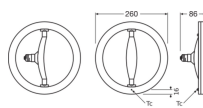

Technische Daten Osram Circolux LED E27 Matt 14.5W
1521lm - 827 Extra Warmweiß | Ersatz für 100W