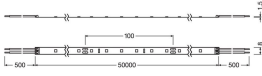

Technische Daten Ledvance Led-Streifen Value 600 27.5W 600lm 24v - 840 Kaltweiß | 50M/8mm

[Produkt ansehen](#)

Technische Daten

| | |
|---|-----------------------------|
| Artikelnummer | 251575 |
| EAN | 4058075597419 |
| Marke | Ledvance |
| Herstellername | LS VAL-600/840/50 10X1 LEDV |
| Beleuchtungdirekt All-in Garantie | 3 Jahre |
| Durchschnittliche Lebensdauer (Stunden) | 20000 |

Technische Informationen

| | |
|------------------------------|-----------------------------|
| Technologie | LED |
| Lampen Spannung (V) | 24 |
| Dimmbar | Nicht dimmbar |
| Farbcode | 840 Kaltweiß |
| Lichtfarbe (Kelvin) | 4000 Kaltweiß |
| Helle Farbe | Weiß |
| Farbwiedergabestufe (Ra) | 80-89 - Gute Farbwiedergabe |
| Farbsteuerung | Einzelfarbe |
| Lumen Watt Verhältnis (Lm/W) | 98 |
| IP-Schutzklasse | IP00 |
| Produkttyp | LED-Streifen |

Produktinformationen

LEDs pro Meter 60

Maße

Länge (mm) 50000

Breite (mm) 8

Höhe (mm) 2

Sensorinformationen

Sensortyp Kein Sensor