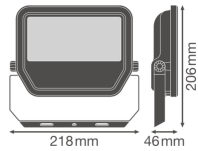

Technische Daten Ledvance LED-Scheinwerfer GEN 3 Weiß 50W 5500lm 100D - 830 Warmweiß | IP65 - Symmetrisch - Ersatz für 100W

[Produkt ansehen](#)

Technische Daten

Artikelnummer	239601
EAN	4058075421240
Marke	Ledvance
Herstellernamen	FL PFM 50W/3000K SYM 100 WT
Beleuchtungsdirekt All-in Garantie	5 Jahre
Durchschnittliche Lebensdauer (Stunden)	70000

Technische Informationen

Technologie	LED Integriert
Lampen Spannung (V)	220-240
Dimmbar	Nicht dimmbar
Farbcode	830 Warmweiß
Lichtfarbe (Kelvin)	3000 Warmweiß
Farbwiedergabestufe (Ra)	80-89 - Gute Farbwiedergabe
Helle Farbe	Weiß
Farbsteuerung	Einzelfarbe
Lumen Watt Verhältnis (Lm/W)	110
Abstrahlwinkel (Grad)	100
Leistungsfaktor	>0.90
Produkttyp	LED Flutlichter

Informationen zur Leuchte

Befestigung	Oberflächenmontage
Leuchtenverbindung	Kabel, 3-polig
Optikabdeckung	Glas
Lichtverteilung	Symmetrisch
IP-Schutzklasse	IP65 - staub- und wasserdicht
Prallschutz	IK07 - 2 Joule
Betriebstemperatur	-30°C bis +50°C
Sockelfarbe	Weiß
Gehäuse	Aluminium
Farbe des Gehäuses	Weiß
Produktserie	Performance

Maße

Länge (mm)	206
Breite (mm)	218
Höhe (mm)	46

Sensorinformationen

Sensortyp	Kein Sensor
-----------	-------------

Warum BeleuchtungDirekt?

-  persönliche **Beratung**
-  **individuelle** Angebote
-  bis zu **7 Jahre Garantie**
-  **einfache** Retour