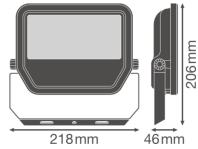

Technische Daten Ledvance LED-Scheinwerfer GEN 3 Schwarz 50W 5500lm 100D - 830 Warmweiß | IP65 - Symmetrisch - Ersatz für 100W