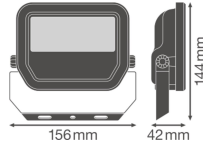

Technische Daten Ledvance LED-Scheinwerfer GEN 3 Weiß 20W 2400lm 100D - 865 Tageslichtweiß | IP65 - Symmetrisch - Ersatz für 50W