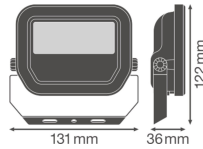

Technische Daten Ledvance LED-Scheinwerfer GEN 3 Weiß 10W 1200lm 100D - 865 Tageslichtweiß | IP65 - Symmetrisch

[Produkt ansehen](#)

Technische Daten

Artikelnummer	239590
EAN	4058075420946
Marke	Ledvance
Herstellername	FL PFM 10W/6500K SYM 100 WT
Beleuchtungsdirekt All-in Garantie	5 Jahre
Durchschnittliche Lebensdauer (Stunden)	70000

Technische Informationen

Technologie	LED Integriert
Lampen Spannung (V)	220-240
Dimmbar	Nicht dimmbar
Farbcode	865 Tageslichtweiß
Lichtfarbe (Kelvin)	6500 Tageslichtweiß
Farbwiedergabestufe (Ra)	80-89 - Gute Farbwiedergabe
Helle Farbe	Weiß
Farbsteuerung	Einzelfarbe
Lumen Watt Verhältnis (Lm/W)	120
Abstrahlwinkel (Grad)	100
Leistungsfaktor	>0.90
Produkttyp	LED Flutlichter

Informationen zur Leuchte

Befestigung	Oberflächenmontage
Leuchtenverbindung	Kabel, 3-polig
Optikabdeckung	Glas
Lichtverteilung	Symmetrisch
IP-Schutzklasse	IP65 - staub- und wasserdicht
Prallschutz	IK07 - 2 Joule
Betriebstemperatur	-30°C bis +50°C
Sockelfarbe	Weiß
Gehäuse	Aluminium
Farbe des Gehäuses	Weiß
Produktserie	Performance

Maße

Länge (mm)	122
Breite (mm)	131
Höhe (mm)	36

Sensorinformationen

Sensortyp	Kein Sensor
-----------	-------------

Warum BeleuchtungDirekt?

-  persönliche **Beratung**
-  **individuelle** Angebote
-  bis zu **7 Jahre Garantie**
-  **einfache** Retour