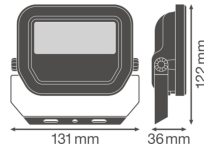

Technische Daten Ledvance LED-Scheinwerfer GEN 3 Weiß 10W 1100lm 100D - 830 Warmweiß | IP65 - Symmetrisch

[Produkt ansehen](#)

Technische Daten

Artikelnummer	239561
EAN	4058075420861
Marke	Ledvance
Herstellername	FL PFM 10W/3000K SYM 100 WT
Beleuchtungsdirekt All-in Garantie	5 Jahre
Durchschnittliche Lebensdauer (Stunden)	70000

Technische Informationen

Technologie	LED Integriert
Lampen Spannung (V)	220-240
Dimmbar	Nicht dimmbar
Farbcode	830 Warmweiß
Lichtfarbe (Kelvin)	3000 Warmweiß
Farbwiedergabestufe (Ra)	80-89 - Gute Farbwiedergabe
Helle Farbe	Weiß
Farbsteuerung	Einzelfarbe
Lumen Watt Verhältnis (Lm/W)	110
Abstrahlwinkel (Grad)	100
Leistungsfaktor	>0.90
Produkttyp	LED Flutlichter

Informationen zur Leuchte

Befestigung	Oberflächenmontage
Leuchtenverbindung	Kabel, 3-polig
Optikabdeckung	Glas
Lichtverteilung	Symmetrisch
IP-Schutzklasse	IP65 - staub- und wasserdicht
Prallschutz	IK07 - 2 Joule
Betriebstemperatur	-30°C bis +50°C
Sockelfarbe	Weiß
Gehäuse	Aluminium
Farbe des Gehäuses	Weiß
Produktserie	Performance

Maße

Länge (mm)	122
Breite (mm)	131
Höhe (mm)	36

Sensorinformationen

Sensortyp	Kein Sensor
-----------	-------------

Warum BeleuchtungDirekt?

-  persönliche **Beratung**
-  **individuelle** Angebote
-  bis zu **7 Jahre Garantie**
-  **einfache** Retour