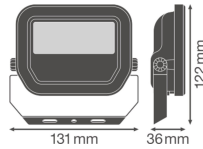

Technische Daten Ledvance LED-Scheinwerfer GEN 3 Schwarz 10W 1100lm 100D - 830 Warmweiß | IP65 - Symmetrisch

[Produkt ansehen](#)

## Informationen zur Leuchte

Befestigung	Oberflächenmontage
Leuchtenverbindung	Kabel, 3-polig
Optikabdeckung	Glas
Lichtverteilung	Symmetrisch
IP-Schutzklasse	IP65 - staub- und wasserdicht
Prallschutz	IK07 - 2 Joule
Betriebstemperatur	-30°C bis +50°C
Sockelfarbe	Schwarz
Gehäuse	Aluminium
Farbe des Gehäuses	Schwarz
Produktserie	Performance

## Maße

Länge (mm)	122
Breite (mm)	131
Höhe (mm)	36