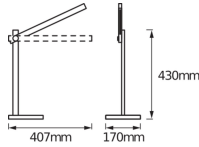

[Produkt ansehen](#)

Technische Daten

Artikelnummer	243918
EAN	4058075321281
Marke	Ledvance
Herstellername	PANAN ALU CCT BK LEDV
Durchschnittliche Lebensdauer (Stunden)	25000

Technische Informationen

Technologie	LED Integriert
Lampen Spannung (V)	220-240
Dimmbar	Dimmbar
Farbcode	830 Warmweiß, 865 Tageslichtweiß
Lichtfarbe (Kelvin)	3000 Warmweiß, 6500 Tageslichtweiß
Farbwiedergabestufe (Ra)	80-89 - Gute Farbwiedergabe
Helle Farbe	Weiß
Farbsteuerung	Einstellbares Weiß
Lumen Watt Verhältnis (Lm/W)	44
Schwenkbar	Ja
Befestigung	Tischlampe
Produkttyp	Dekorative LEDs