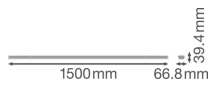

Technische Daten Ledvance TruSys Performance Rail system 50W 8000lm - 840 Kaltweiß | Schmäler Winkel - 3 Stunden Notbeleuchtung

[Produkt ansehen](#)

Technische Daten

Artikelnummer	237603
EAN	4058075291232
Marke	Ledvance
Herstellername	TRUSYS PFM 50W/4000K N EM AT 3H

Technische Informationen

Technologie	LED Integriert
Lampen Spannung (V)	220-240
Dimmbar	Dimmbar
Helle Farbe	Weiß
Farbcode	840 Kaltweiß
Lichtfarbe (Kelvin)	4000 Kaltweiß
Farbwiedergabestufe (Ra)	80-89 - Gute Farbwiedergabe
Farbsteuerung	Einzelfarbe
Lumen Watt Verhältnis (Lm/W)	160
Leistungsfaktor	>0.90
Inkl. Leuchtmittel	Ja
Produkttyp	LED-Lichtbandsystem

Informationen zur Leuchte

IP-Schutzklasse	IP20 - nahezu staubdicht
Notfallbeleuchtung	Notbeleuchtung

Produktserie

Performance

Maße

Länge (mm)

1500

Breite (mm)