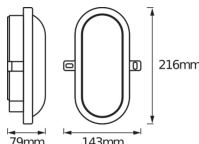

## Technische Daten Ledvance LED-Wand- und Deckenleuchte Schwarz 11W - 840

[Produkt ansehen](#)

## Maße

Länge (mm)	216
Breite (mm)	143