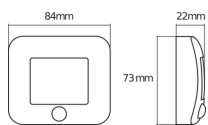

Technische Daten Ledvance LED Nachtlicht Hall Nightlux Silber 0.25W - 840