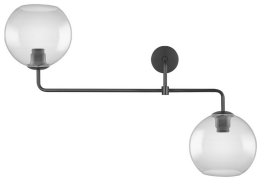

Technische Daten Ledvance LED-Spot doppelt Vintage 1906 Globe E27 | Glas Smoke

[Produkt ansehen](#)

Technische Daten

Artikelnummer	235520
EAN	4058075216822
Marke	Ledvance
Herstellername	1906 GLOBE DOUBLE 800X270X500 G SM
Beleuchtungdirekt All-in Garantie	5 Jahre

Technische Informationen

Socket	E27
Technologie	Leuchte ohne Leuchtmittel
Lampen Spannung (V)	220-240
Dimmbar	Nicht dimmbar
Passend zum	E27
Inkl. Leuchtmittel	Nein
Anzahl benötigter Lampen	2
Maximale Wattanzahl	40
Schwenkbar	Nein
Befestigung	Decke
Produkttyp	Dekorative Leuchte ohne Lampe

Informationen zur Leuchte

Leuchtenverbindung Schraubklemme

IP-Schutzklasse IP20 - nahezu staubdicht

Gehäuse Glas

Farbe des Gehäuses Rauch

Produktserie Vintage 1906

Maße

Breite (mm) 800