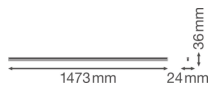

Technische Daten Ledvance LED Deckenleuchte Linear Kompakt High Output 25W 2500lm - 830 Warmweiß | 150cm

[Produkt ansehen](#)

Technische Daten

Artikelnummer	234123
EAN	4058075106352
Marke	Ledvance
Herstellername	LN COMP HO 1500 25W/3000K
Beleuchtungsdirekt All-in Garantie	5 Jahre
Durchschnittliche Lebensdauer (Stunden)	50000

Technische Informationen

Technologie	LED Integriert
Lampen Spannung (V)	220-240
Dimmbar	Nicht dimmbar
Helle Farbe	Weiß
Farbcode	830 Warmweiß
Lichtfarbe (Kelvin)	3000 Warmweiß
Farbwiedergabestufe (Ra)	80-89 - Gute Farbwiedergabe
Farbsteuerung	Einzelfarbe
Lumen Watt Verhältnis (Lm/W)	100
Leistungsfaktor	>0.90
Inkl. Leuchtmittel	Ja
Draußen nutzbar	Nein
Länge	150cm
Produkttyp	LED Wannenleuchten

Maße

Länge (mm)	1473
Breite (mm)	24
Höhe (mm)	36

Sensorinformationen

Sensortyp	Kein Sensor
-----------	-------------

Warum BeleuchtungDirekt?

-  persönliche **Beratung**
-  **individuelle** Angebote
-  bis zu **7 Jahre Garantie**
-  **einfache** Retour