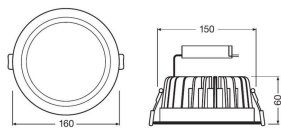

## Technische Daten Ledvance LED Deckenstrahler 25W 4000K 2340lm Ø200mm | DALI Dimmbar

[Produkt ansehen](#)

## Informationen zur Leuchte

Befestigung	Einbau
Ausgeschnitten (mm)	200
IP-Schutzklasse	IP20 - nahezu staubdicht
Betriebstemperatur	-20°C bis +40°C
Gehäuse	Aluminium
Sockelfarbe	Weiß
Farbe des Gehäuses	Weiß
Produktserie	Downlight

## Maße

Höhe (mm)	67
Durchmesser (mm)	220