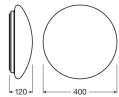

[Produkt ansehen](#)

Technische Daten

Artikelnummer	223793
EAN	4058075000827
Marke	Ledvance
Herstellername	Surface-C LED 400 24W/3000K IP44 Sensor LEDVANCE
Durchschnittliche Lebensdauer (Stunden)	30000

Technische Informationen

Technologie	LED Integriert
Lampen Spannung (V)	220-240
Dimmbar	Nicht dimmbar
Farbcode	830 Warmweiß
Lichtfarbe (Kelvin)	3000 Warmweiß
Farbwiedergabestufe (Ra)	80-89 - Gute Farbwiedergabe
Helle Farbe	Weiß
Farbsteuerung	Einzelfarbe
Lumen Watt Verhältnis (Lm/W)	80
Leistungsfaktor	>0.90
Produkttyp	LED Bulkhead

Informationen zur Leuchte