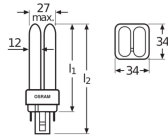

Technische Daten Osram Dulux D/E 18W - 865 Tageslichtweiß | 4-Pins

[Produkt ansehen](#)

Technische Daten

Artikelnummer	161923
EAN	4050300564944
Marke	Osram
Herstellername	DULUX D/E 18W 865 4p G24Q-2 FS1
Originalverpackung	10
Beleuchtungdirekt All-in Garantie	1 Jahr
Energieeffizienzklasse	G
Energieeffizienzklasse (alt)	A
Durchschnittliche Lebensdauer (Stunden)	20000

Technische Informationen

Technologie	Fluoreszierend
Dimmbar	Nur mit dimmbarem Vorschaltgerät dimmbar
Sockel	G24q-2 (4-pins)
Anzahl der Pins	4
Farbcode	865 Tageslichtweiß
Lichtfarbe (Kelvin)	6500 Tageslichtweiß
Farbwiedergabestufe (Ra)	80-89 - Gute Farbwiedergabe
Helle Farbe	Weiß
Farbsteuerung	Einzelfarbe