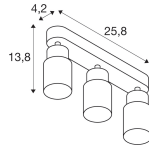

Technische Daten SLV Puri 2.0 Aluminium Spot Schwarz | Geeignet für 3x GU10

[Produkt ansehen](#)

Technische Daten

Artikelnummer	260588
EAN	4024163294058
Marke	SLV
Herstellername	PURI 2.0 Tube, wand- en plafondopbouwarmatuur, long, 3x max. 6W GU10,
Beleuchtungsdirekt All-in Garantie	5 Jahre
Durchschnittliche Lebensdauer (Stunden)	0

Informationen zur Leuchte

IP-Schutzklasse IP20 - nahezu staubdicht

Prallschutz IK02 - 0.20 Joule

Betriebstemperatur -20°C bis +45°C

Sockelfarbe Schwarz

Gehäuse Aluminium

Produktserie PURI 2.0

Maße

Länge (mm) 258

Breite (mm) 55

Höhe (mm) 138

Sensorinformationen

Sensortyp Kein Sensor

Warum BeleuchtungDirekt?

 persönliche **Beratung**  **individuelle Angebote**

 bis zu **7 Jahre Garantie**  **einfache Retour**