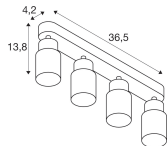

Technische Daten SLV Puri 2.0
Aluminium Spot Schwarz | Geeignet
für 4x GU10

[Produkt ansehen](#)

Technische Daten

Artikelnummer	260607
EAN	4024163293815
Marke	SLV
Herstellername	PURI 2.0 Tube, wand- en plafondopbouwarmatuur, long, 4x max. 6W GU10,
Beleuchtungdirekt All-in Garantie	5 Jahre
Durchschnittliche Lebensdauer (Stunden)	0

Länge (mm) 365

Breite (mm) 55

Höhe (mm) 138

Sensorinformationen

Sensortyp Kein Sensor

Warum BeleuchtungDirekt?

 persönliche **Beratung**  **individuelle Angebote**

 bis zu **7 Jahre Garantie**  **einfache Retour**