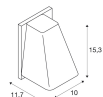

Technische Daten SLV LED-Spot WandyX IP44 Schwarz

[Produkt ansehen](#)

Technische Daten

Artikelnummer	244108
EAN	4024163113304
Marke	SLV
Herstellername	WALL ARM WALLYX 50WGU10 AN

Technische Informationen

Technologie	Leuchte ohne Leuchtmittel
Lampen Spannung (V)	220-240
Dimmbar	Nicht dimmbar
Passend zum	GU10
Inkl. Leuchtmittel	Nein
Schwenkbar	Nein
Befestigung	Wandmontage
Produkttyp	Dekorative Leuchte ohne Lampe

Informationen zur Leuchte

IP-Schutzklasse	IP44 - spritzwassergeschützt
Sockelfarbe	Schwarz
Gehäuse	Aluminium
Farbe des Gehäuses	Schwarz

Produktserie WallyX

Maße

Länge (mm) 100

Breite (mm) 153

Höhe (mm) 117

Sensorinformationen