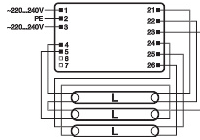

Technische Daten Osram QT-FIT8 3X18.4X18

[Produkt ansehen](#)

Technische Daten

Originalverpackung 20

Technische Daten

Artikelnummer	202971
EAN	4008321294302
Marke	Osram
Herstellername	QT-FIT8 3X18,4X18/220-240 UNV1

Technische Informationen

Technologie	Zubehör
EVG für den Lampentyp	PL-C
Durchschnittliche Lebensdauer (Stunden)	0
Dimmbar	Nicht dimmbar
Produkttyp	Zubehör - Vorschaltgerät Leuchtstoff

Produktinformationen